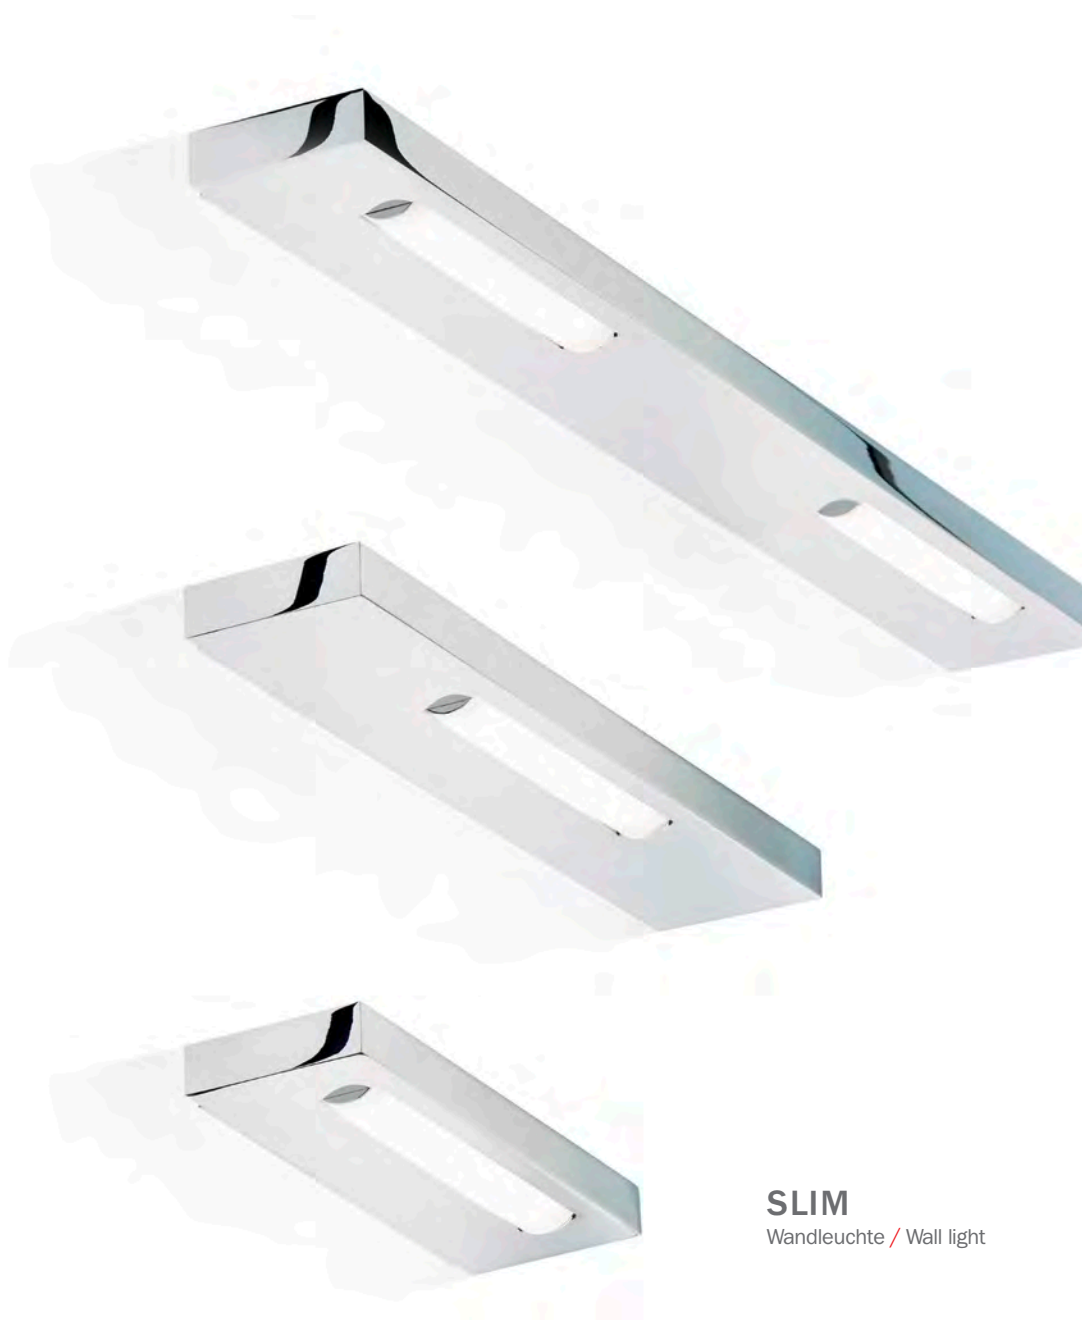

SLD: mit Tastdimmer und Steckdose links /
with button dimmer and socket left

Oberflächen und Details siehe Preisliste Seiten 13–17 /
Finish and details see pricelist pages 13–17

SLIM
Wandleuchte / Wall light