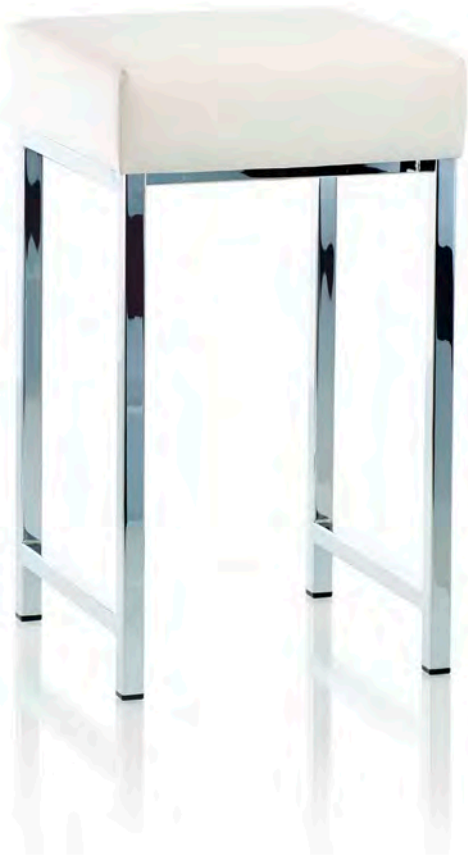

DW 64
Hocker / Stool
H 52 . B/W 30 . T/D 30cm
Chrom / Chrome
Kunstlederpolster / Artificial leather seat
Schwarz / Black
Weiß / White

DW 66
Sitzbank ohne Ablage /
Bench without shelf
H 52 . B/W 60 . T/D 30cm
Chrom / Chrome
Kunstlederpolster / Artificial leather seat
Schwarz / Black
Weiß / White