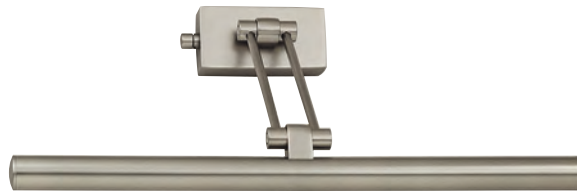

DIM

Wandleuchte / Wall light

DIM 60*

B/W 60 . A/D 24cm max
2x G9 . 40W max

DIM 40*

B/W 40 . A/D 24cm max
2x G9 . 40W max

DIM 20*

B/W 20 . A/D 24cm max
1x G9 . 40W max

alle / all:

Chrom / Chrome

Nickel satiniert / Nickel satin

Gold / Gold

mit Schalter und Dimmer / with switch and dimmer

schwenkbar / swivelling

*Angaben zur Energieeffizienz siehe Preisliste /

Energy efficiency information see pricelist