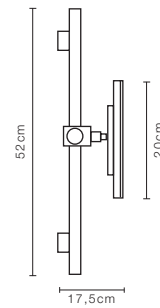

LED Wandkosmetikspiegel /
LED Cosmetic mirror

BS 62*
3-fache Vergrößerung / 3x magnification

BS 62/V*
5-fache Vergrößerung / 5x magnification

alle / all:

Spiegel / Mirror Ø 16 . T/D 3,5cm
gesamt / total H 52 . B 20 . T/D 17,5cm
höhenverstellbar / height adjustable
schwenkbar / swivelling
Kopf mit Kugelgelenk / head with ball joint

* beleuchtet / illuminated

1 x LED . 3W . 230V
Tageslicht weiß / Daylight white
mit Spiralkabel und Stecker /
with spiral cable and plug
IP 44

Chrom / Chrome

*Angaben zur Energieeffizienz siehe Preisliste /
Energy efficiency information see pricelist