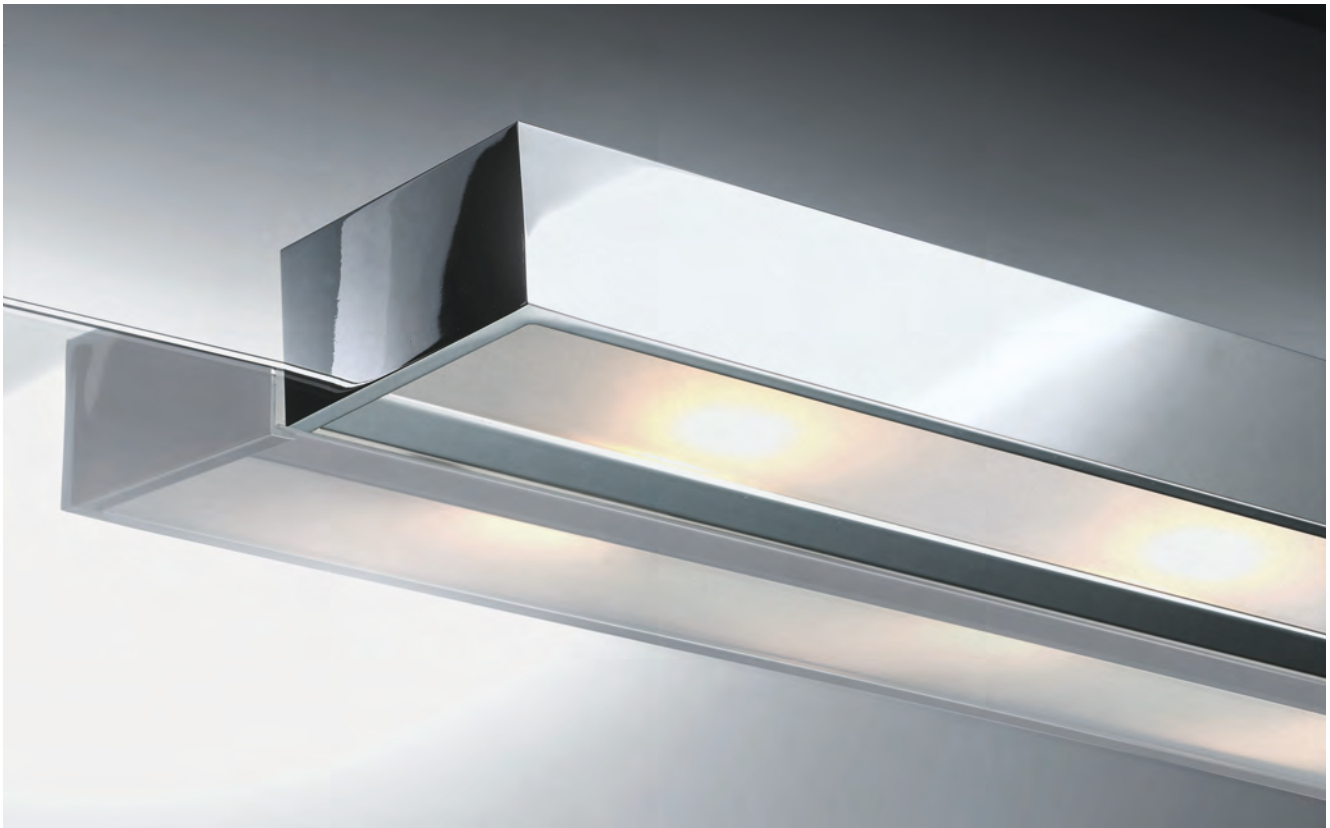

Lichtfarbe erhältlich: / Light colour available:

· Warmton / Warm white

· Kaltton / Cold white

*Angaben zur Energieeffizienz siehe Preisliste /

Energy efficiency information see pricelist

Spiegelaufsteckleuchte / Clip-on light for mirror