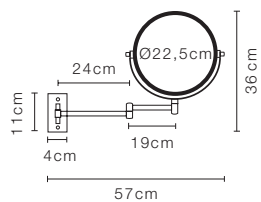

SPT 30

5-fache + 1-fache Vergrößerung /
5x + 1x magnification
H 36 . Ø 22,5 . A/D 57cm max
schwenkbar / swivelling
Chrom / Chrome