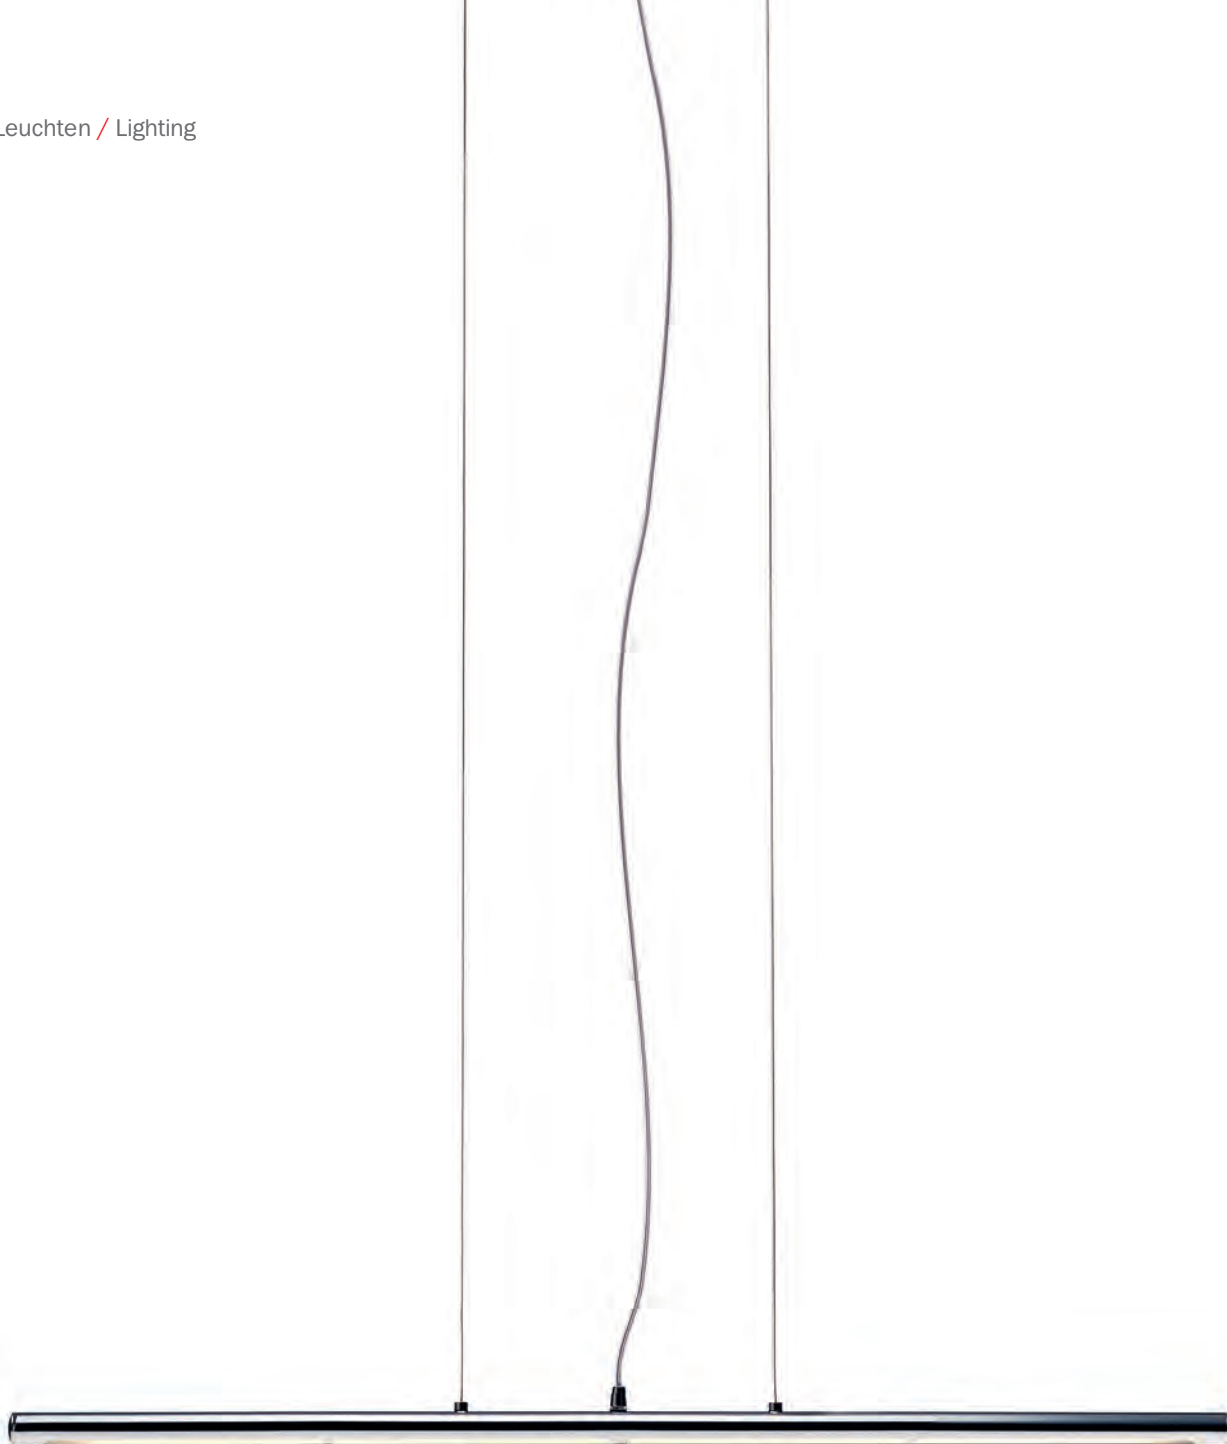

DIM HL LED*
Pendelleuchte / Pendant light
H 20 – 300 max. . B/W 100cm
LED 35W
Lichtfarbe / Light colour 3000° K
Chrom / Chrome
Nickel satiniert / Nickel satin

DIM HLF LED*
Pendelleuchte / Pendant light
wie DIM HL LED, jedoch mit eingebautem
Funkdimmer /
Like DIM HL LED but with built-in
wireless dimmer

alle / all:

* Angaben zur Energieeffizienz siehe Preisliste / Energy efficiency information see pricelist