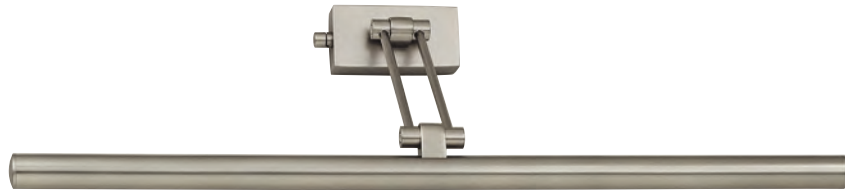

DIM

Wandleuchte / Wall light

DIM 60*

B/W 60 . A/D 24cm max
2x G9 . 40W max

DIM 40*

B/W 40 . A/D 24cm max
2x G9 . 40W max

DIM 20*

B/W 20 . A/D 24cm max
1x G9 . 40W max

alle / all:

Chrom / Chrome

Nickel satiniert / Nickel satin

Gold / Gold

mit Schalter und Dimmer / with switch and dimmer

schwenkbar / swivelling

*Angaben zur Energieeffizienz siehe Preisliste /

Energy efficiency information see pricelist