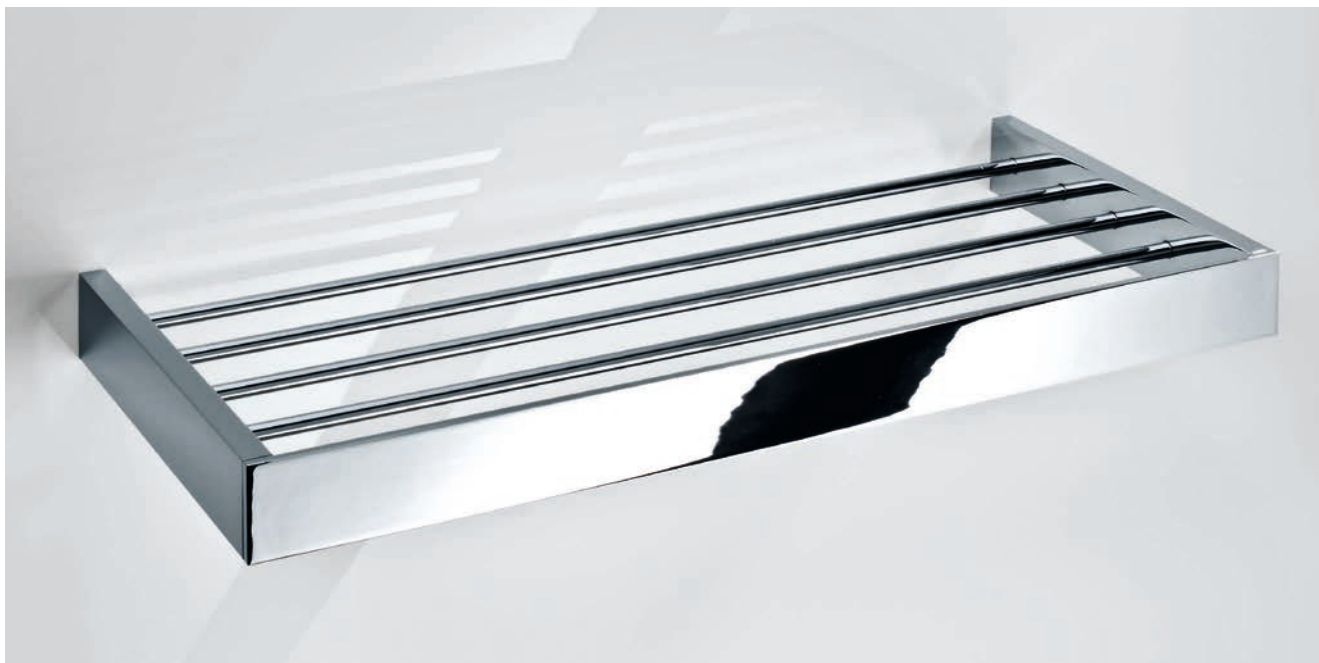

BK HTA

Handtuchablage / Towel rack
H 5 . B/W 60 . T/D 25cm
Chrom / Chrome
Nickel satiniert / Nickel satin