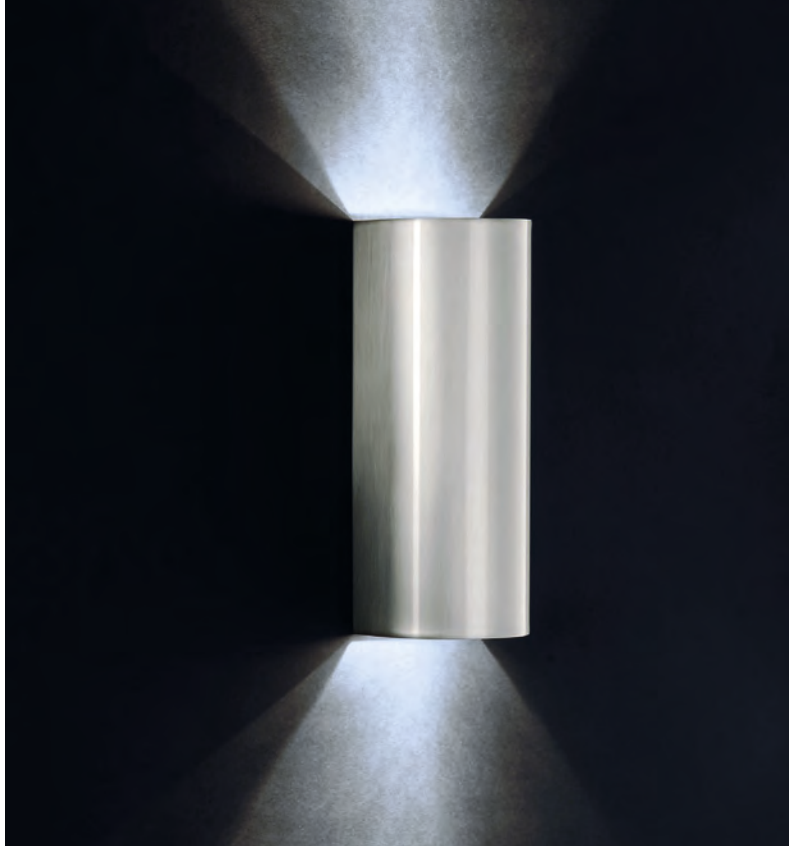

HALF

Wandleuchte / Wall light

H 23,5 . B/W 9 . T/D 8cm

2x GU10 . 50W max

Chrom / Chrome

Nickel satiniert / Nickel satin

nur senkrecht montierbar /

only vertical mounting

Angaben zur Energieeffizienz siehe Preisliste /

Energy efficiency information see pricelist