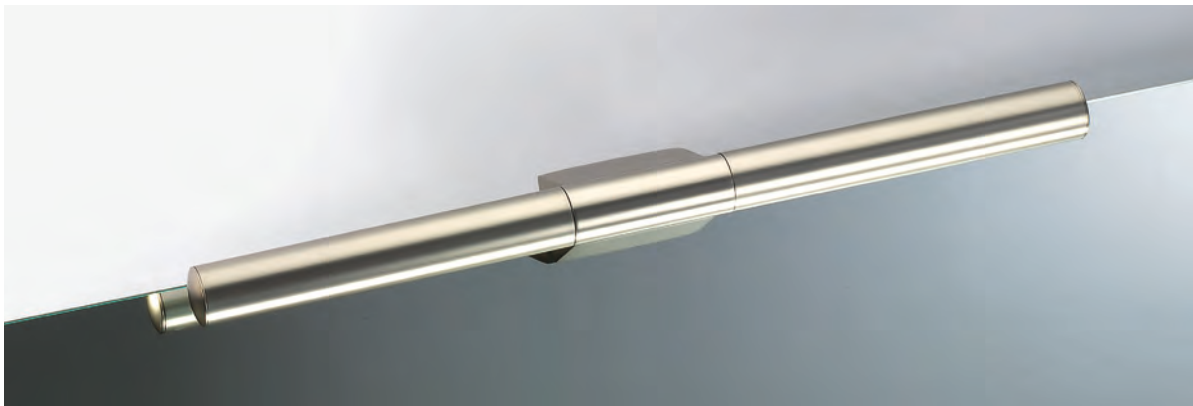

TWIN

Wand- und Spiegelaufsteckleuchte / Wall- and Clip-on light for mirror

TWIN 20

H 4 . B/W 40 . T/D 6,5cm

2x G9 . 40W max

Chrom / Chrome

Nickel satiniert / Nickel satin

Spiegelclip im Lieferumfang enthalten / Mirror clip included

senkrecht oder waagrecht montierbar / vertical or horizontal mounting

Angaben zur Energieeffizienz siehe Preisliste /

Energy efficiency information see pricelist

TWIN kann sowohl als Wand- als auch als Spiegelaufsteckleuchte montiert werden. Die beiden Metallreflektoren sind individuell einstellbar. So kann auch die Wand angestrahlt werden. Effekt: wirkt wie indirektes Licht. **TWIN** can be mounted on the wall or clipped onto a mirror. The two metal reflectors can be adjusted individually, allowing light to be directed onto the wall as well. This has an indirect lighting effect.