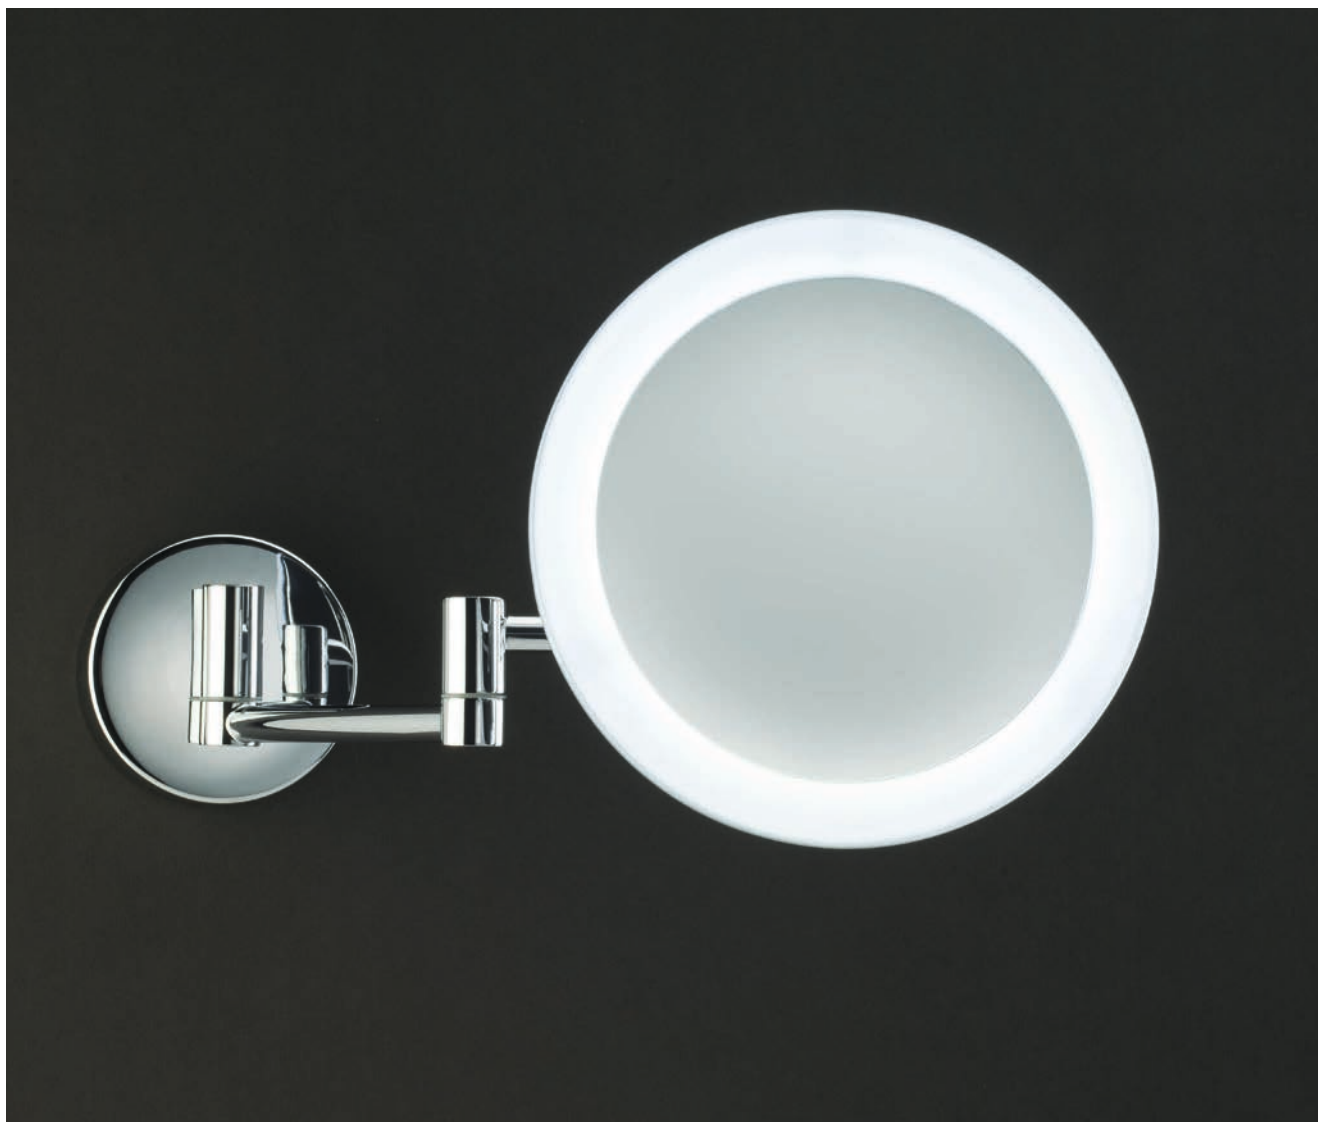

LED Wandkosmetikspiegel / LED Cosmetic mirror

BS 60*

3-fache Vergrößerung / 3x magnification

BS 60/V*

5-fache Vergrößerung / 5x magnification

alle / all:

Spiegel / Mirror Ø 16 . T/D 3,5cm . gesamt / total H 20 . A/D 39,5cm max

schwenkbar / swivelling . Kopf mit Kugelgelenk / head with ball joint

* **beleuchtet / illuminated** . 1 x LED . 3W . 230V . Tageslicht weiß / Daylight white

mit Spiralkabel und Stecker oder als Direktanschluss montierbar /

with spiral cable and plug, also for direct connection

IP 44

Chrom / Chrome

*Angaben zur Energieeffizienz siehe Preisliste /

Energy efficiency information see pricelist