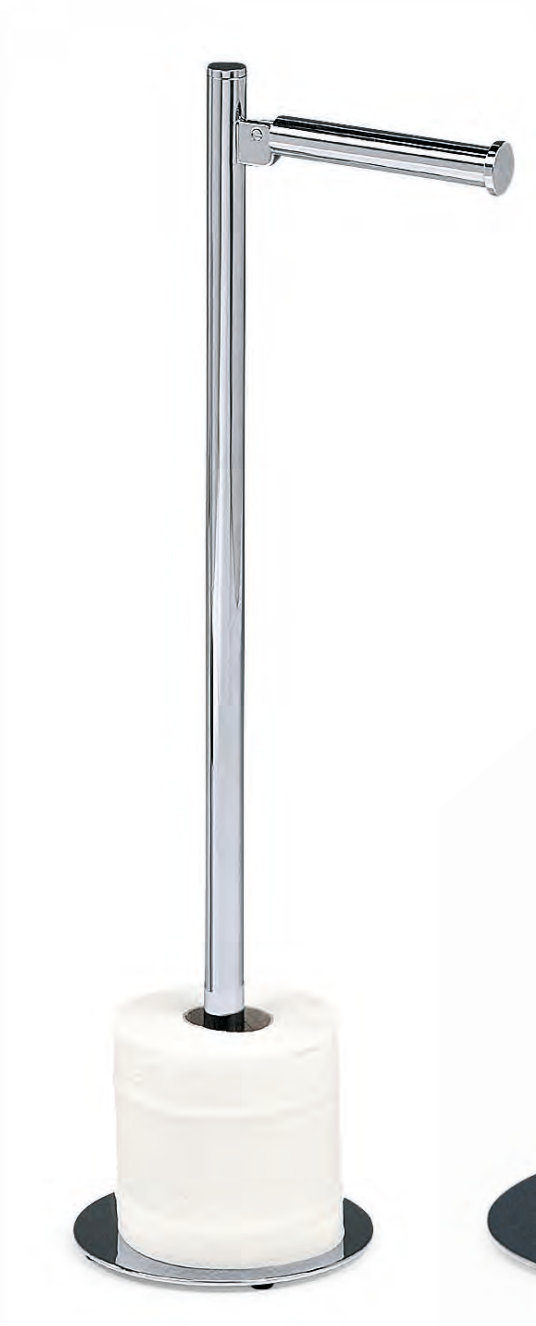

DW 11
H 55 . Fuß / Base Ø 14cm
Chrom / Chrome