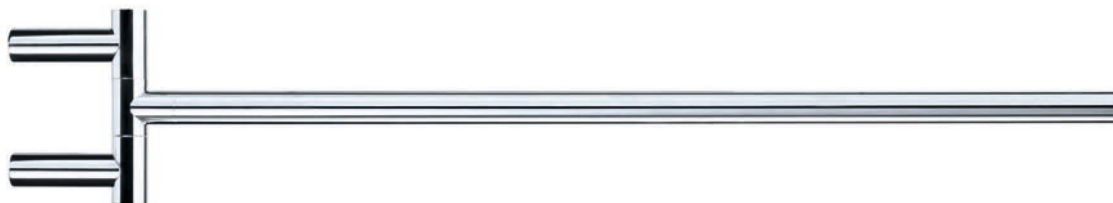

MK HTH1
Handtuchhalter schwenkbar / Towel holder swivelling
H 6,5 . B/W 1 . T/D 40cm