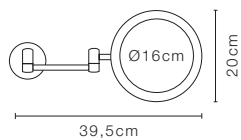

LED Wandkosmetikspiegel / LED Cosmetic mirror

BS 60*

3-fache Vergrößerung / 3x magnification

BS 60/V*

5-fache Vergrößerung / 5x magnification

alle / all:

Spiegel / Mirror Ø 16 . T/D 3,5cm . gesamt / total H 20 . A/D 39,5cm max

schwenkbar / swivelling . Kopf mit Kugelgelenk / head with ball joint

* **beleuchtet / illuminated** . 1 x LED . 3W . 230V . Tageslicht weiß / Daylight white

mit Spiralkabel und Stecker oder als Direktanschluss montierbar /

with spiral cable and plug, also for direct connection

IP 44

Chrom / Chrome

*Angaben zur Energieeffizienz siehe Preisliste /

Energy efficiency information see pricelist