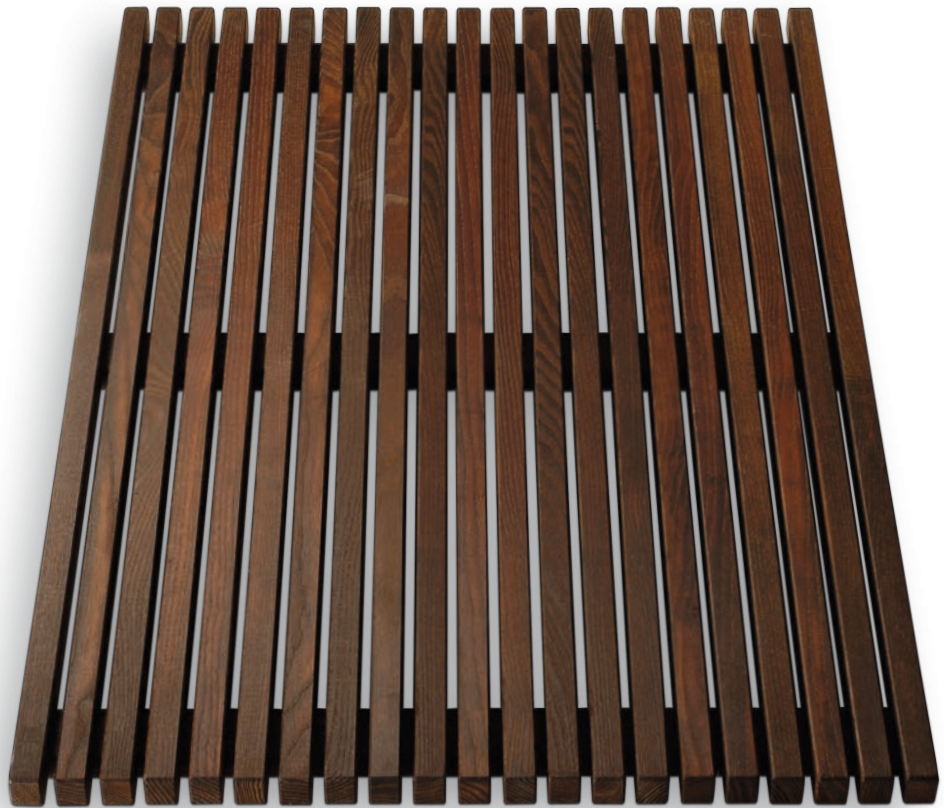

Badematte / Bath mat

WO BM 4060

H 3,5 . B/W 40 . L 60cm

WO BM 5680

H 3,5 . B/W 56 . L 80cm

WO BM 70110

H 3,5 . B/W 70 . L 110cm

alle / all:

Buche geölt hell /
Beech wood oiled light

Thermoesche geölt dunkel /
Thermo-ash oiled dark

Bestellnummern bitte Preisliste entnehmen Seite 130 /
Order numbers please see pricelist page 130

THERMOESCHE / THERMO ASH

Wird auf 210° C erhitzt und hat deshalb besondere Eigenschaften: /
Heated to 210°C, giving it exceptional qualities:

- Besonders geeignet für Nassbereich /
  Particularly suitable for the wet zone
- Formstabilität – kein Verformen oder Reißen des Holzes /
  Dimensionally stable – the wood does not deform or crack
- Umweltfreundlich – absolut frei von Chemikalien /
  Environmentally friendly – absolutely no chemicals
- Ökologisch – gute Alternative zu Tropenhölzern /
  Ecological – a good alternative to tropical timber

linke Seite / left page:

WO / WAN

Wannenablage / Bath shelf
H 2 . B/W 85 . T/D 24cm