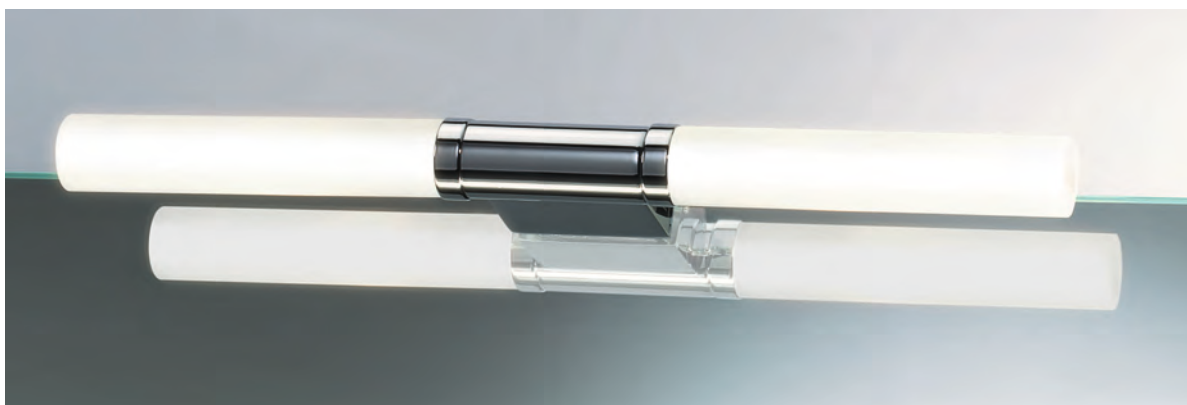

Energy efficiency information see pricelist

TWIN kann sowohl als Wand- als auch als Spiegelaufsteckleuchte montiert werden. Die beiden Metallreflektoren sind individuell einstellbar. So kann auch die Wand angestrahlt werden. Effekt: wirkt wie indirektes Licht. **TWIN** can be mounted on the wall or clipped onto a mirror. The two metal reflectors can be adjusted individually, allowing light to be directed onto the wall as well. This has an indirect lighting effect.