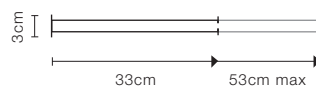

SHORT SD
Handtuchhalter doppelt /
Towel rail double
H 3 . B/W 7 . A/D 31cm
2-armig / 2 arms
Chrom / Chrome