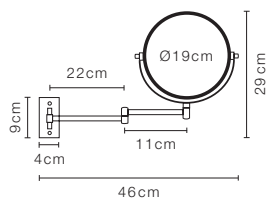

Wandkosmetikspiegel / Cosmetic mirror

SPT 33

5-fache + 1-fache Vergrößerung /
5x + 1x magnification
H 29 . Ø 19 . A/D 46cm max
schwenkbar / swivelling
Chrom / Chrome