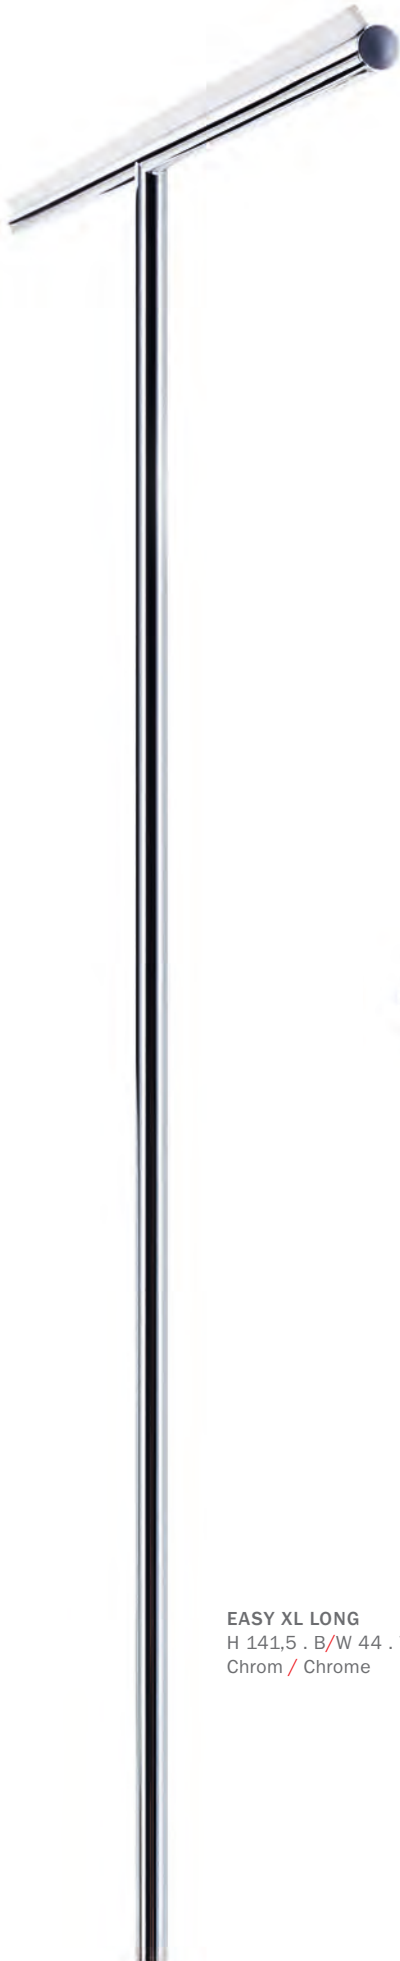

EASY XL LONG
H 141,5 . B/W 44 . T/D 1,4cm
Chrom / Chrome

Wand- und Bodenwischer / Wall- and Floor wiper