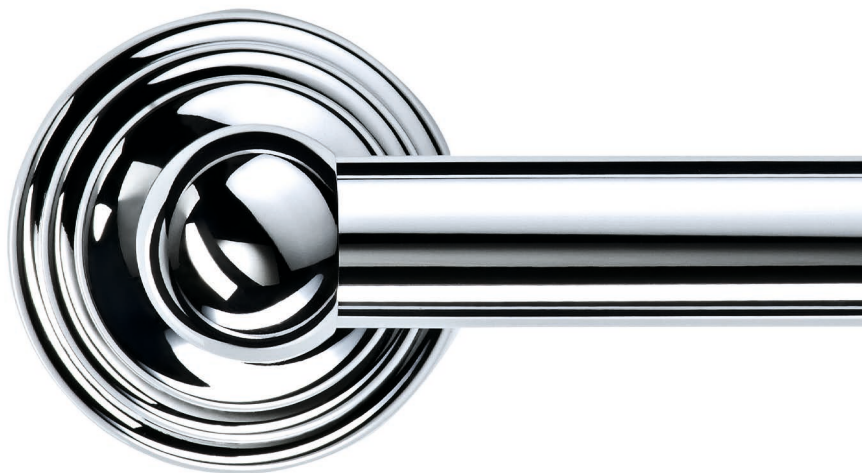

Chrom / Chrome