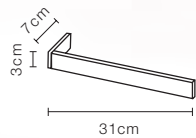

SHORT SL
Handtuchhalter links / Towel rail left
H 3 . B/W 7 . A/D 31cm
1-armig / 1 arm
Chrom / Chrome

SHORT SD
Handtuchhalter doppelt /
Towel rail double
H 3 . B/W 7 . A/D 31cm
2-armig / 2 arms
Chrom / Chrome