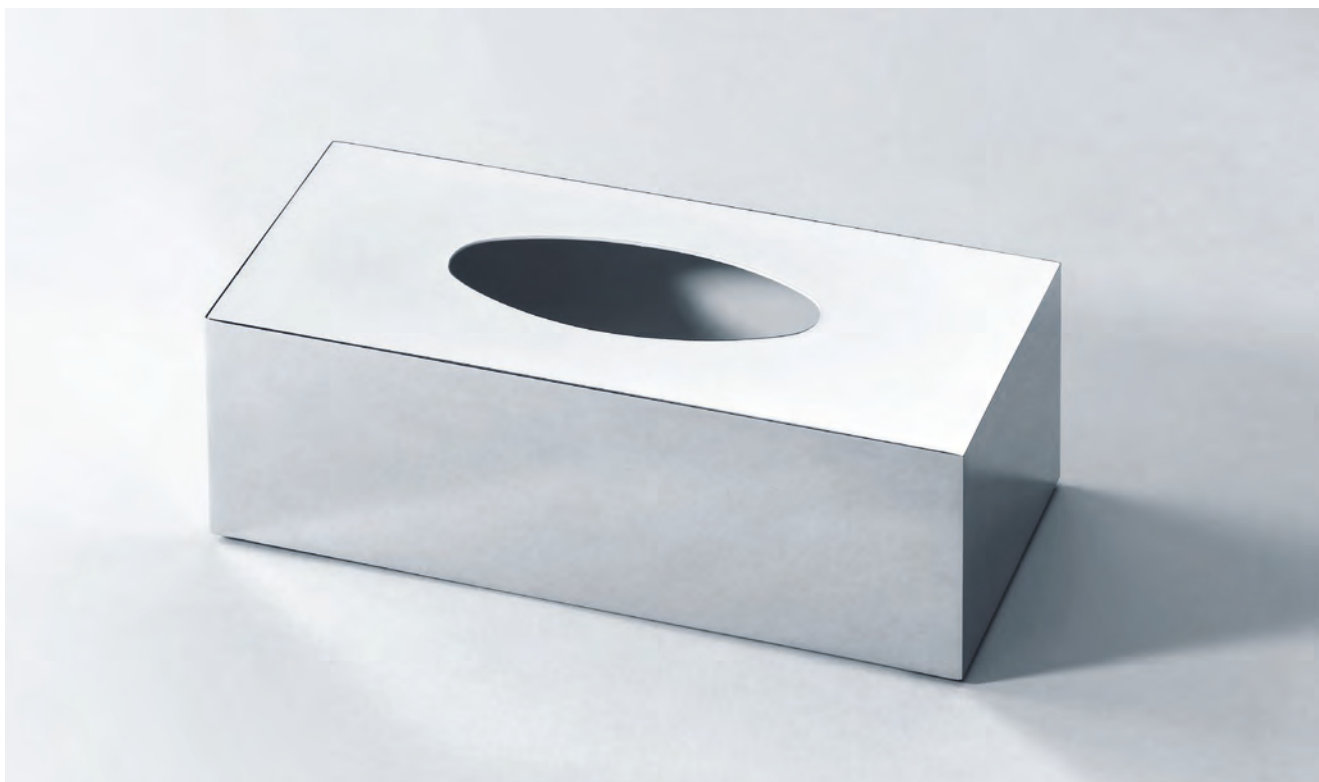

TAB 34
Tablett / Tray
H 1,5 . B/W 34 . T/D 12cm
klein / small

TAB 37
Tablett / Tray
H 1,5 . B/W 37 . T/D 17cm
groß / big

alle / all:
Chrom / Chrome
Gold / Gold

Glas wählbar / Glass selectable:
Klarglas „Super Clear“ / Clear glass „Super Clear“
Opalglas „Pure White“ / Opal glass „Pure White“