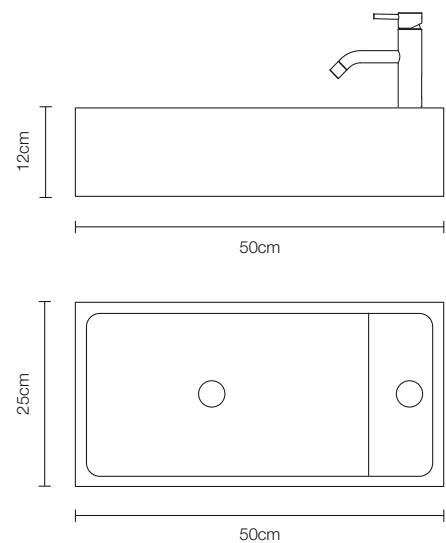

Limestone Beige / Limestone beige

Limestone Grau-Braun marmoriert / Limestone grey-brown marbled

HWB 1

Handwaschbecken / Hand washbasin
Naturstein / Natural stone

alle / all:

H 12 . B/W 50 . T/D 25cm . 26kg
Ausschnitt für Armatur rechts vorgebohrt / Hole for tap right predrilled
inklusive Montageset / fitting set included
Limestone Beige / Limestone beige
Limestone Grau-Braun marmoriert / Limestone grey-brown marbled
Marmor Weiß-Grau marmoriert / Marble white-grey marbled
Granit Schwarz / Granite black