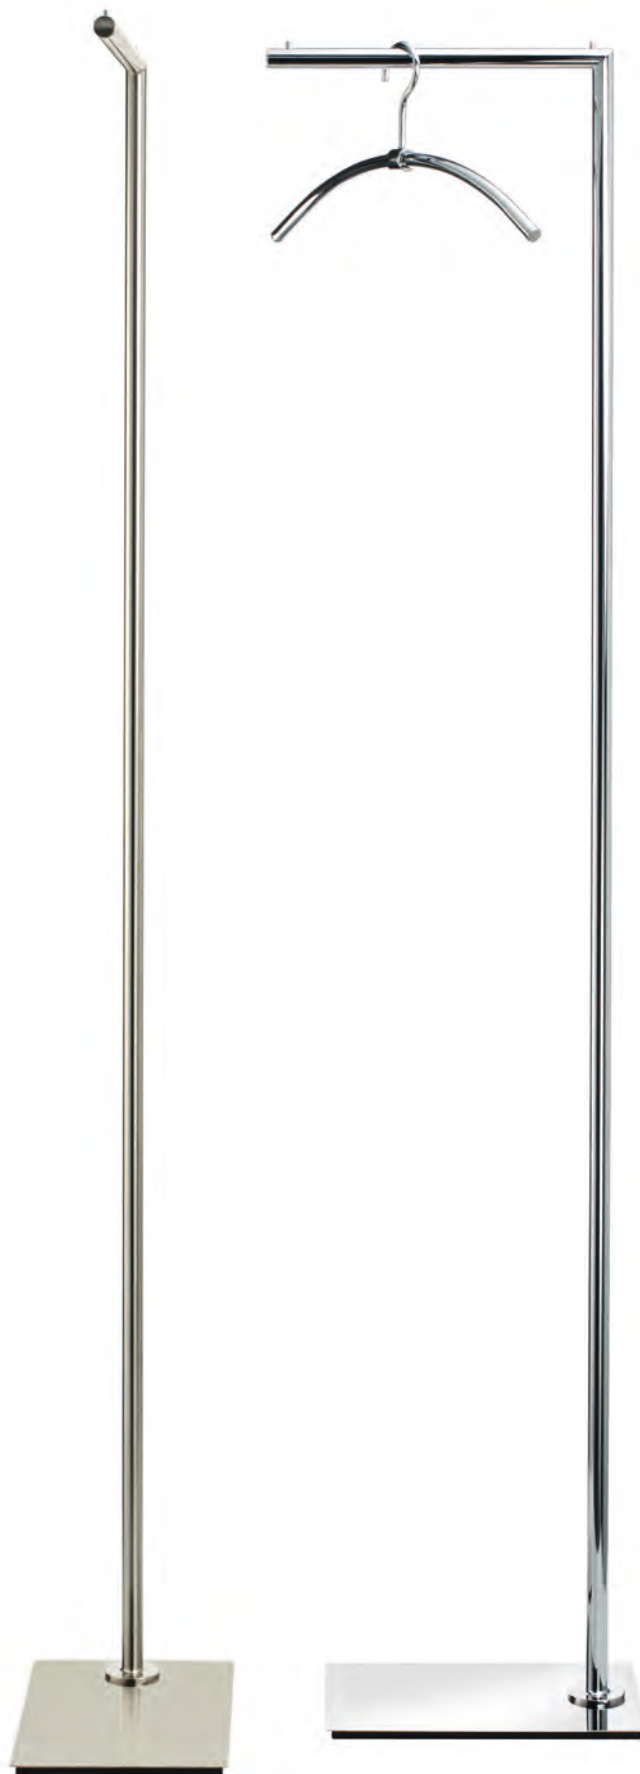

STRAIGHT GS
Garderobe / Wardrobe
H 170,5 . B/W 21 . T/D 32 cm
Chrom / Chrome
Edelstahl matt / Stainless steel matt

Passend zu Serie STRAIGHT
siehe Seiten 119–125 /
Complementary to series STRAIGHT
see pages 119–125