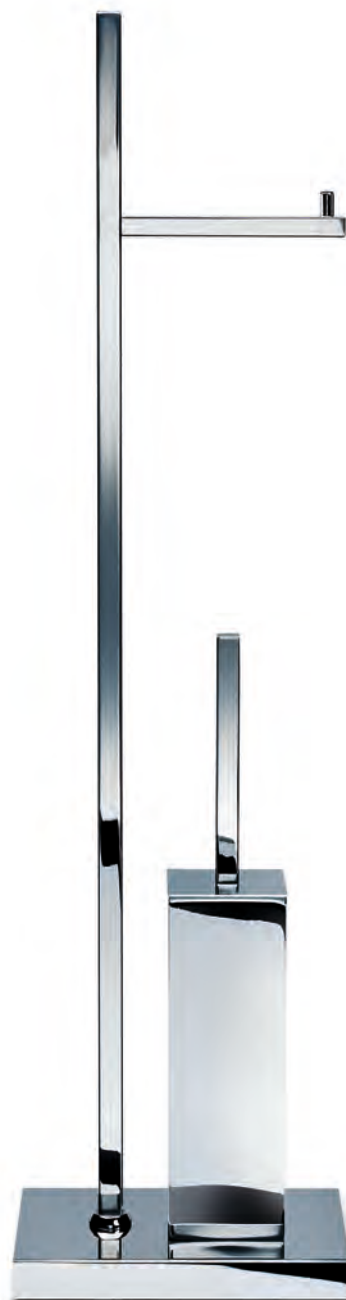

STRAIGHT 7
WC-Kombination / Toilet brush set
H 80 . Fuß / Base Ø 18cm
mit Papierhalter / with paper holder
mit Deckel / with lid
Chrom / Chrome
Nickel satiniert / Nickel satin