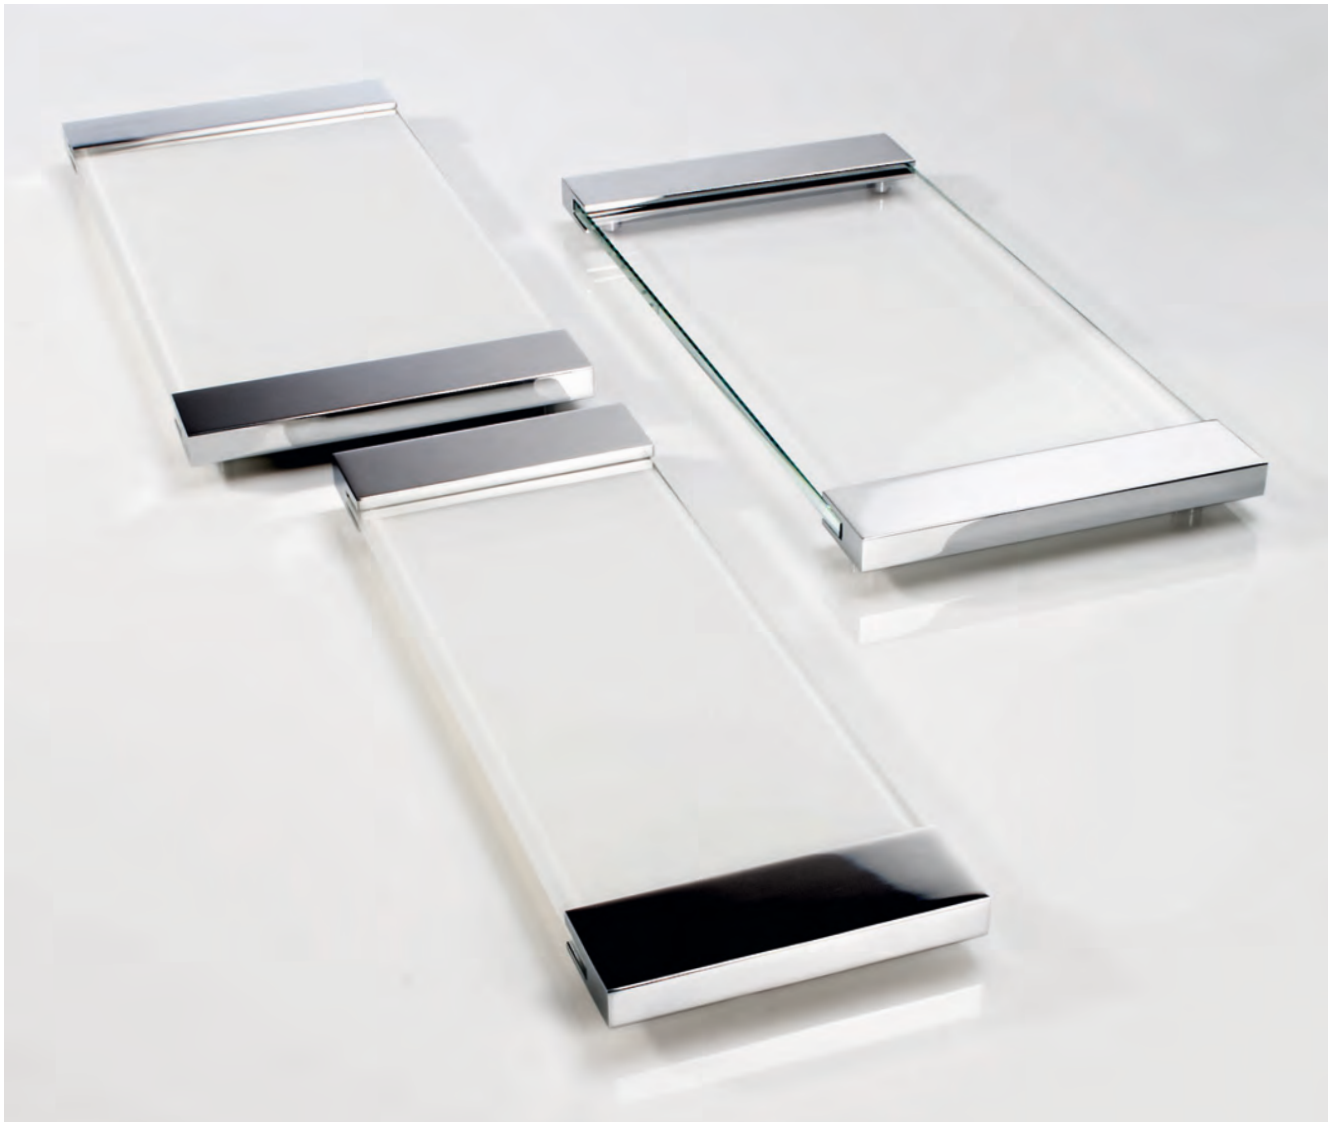

DW 351
Standseifenschale / Soap dish free standing
H 1 . B/W 12,5 . T/D 12,5cm
Chrom / Chrome
Nickel satiniert / Nickel satin
Gold / Gold
Schwarz matt / Black matt
Weiß matt / White matt
Kupfer / Copper

TAB 34
Tablett / Tray
H 1,5 . B/W 34 . T/D 12cm
klein / small