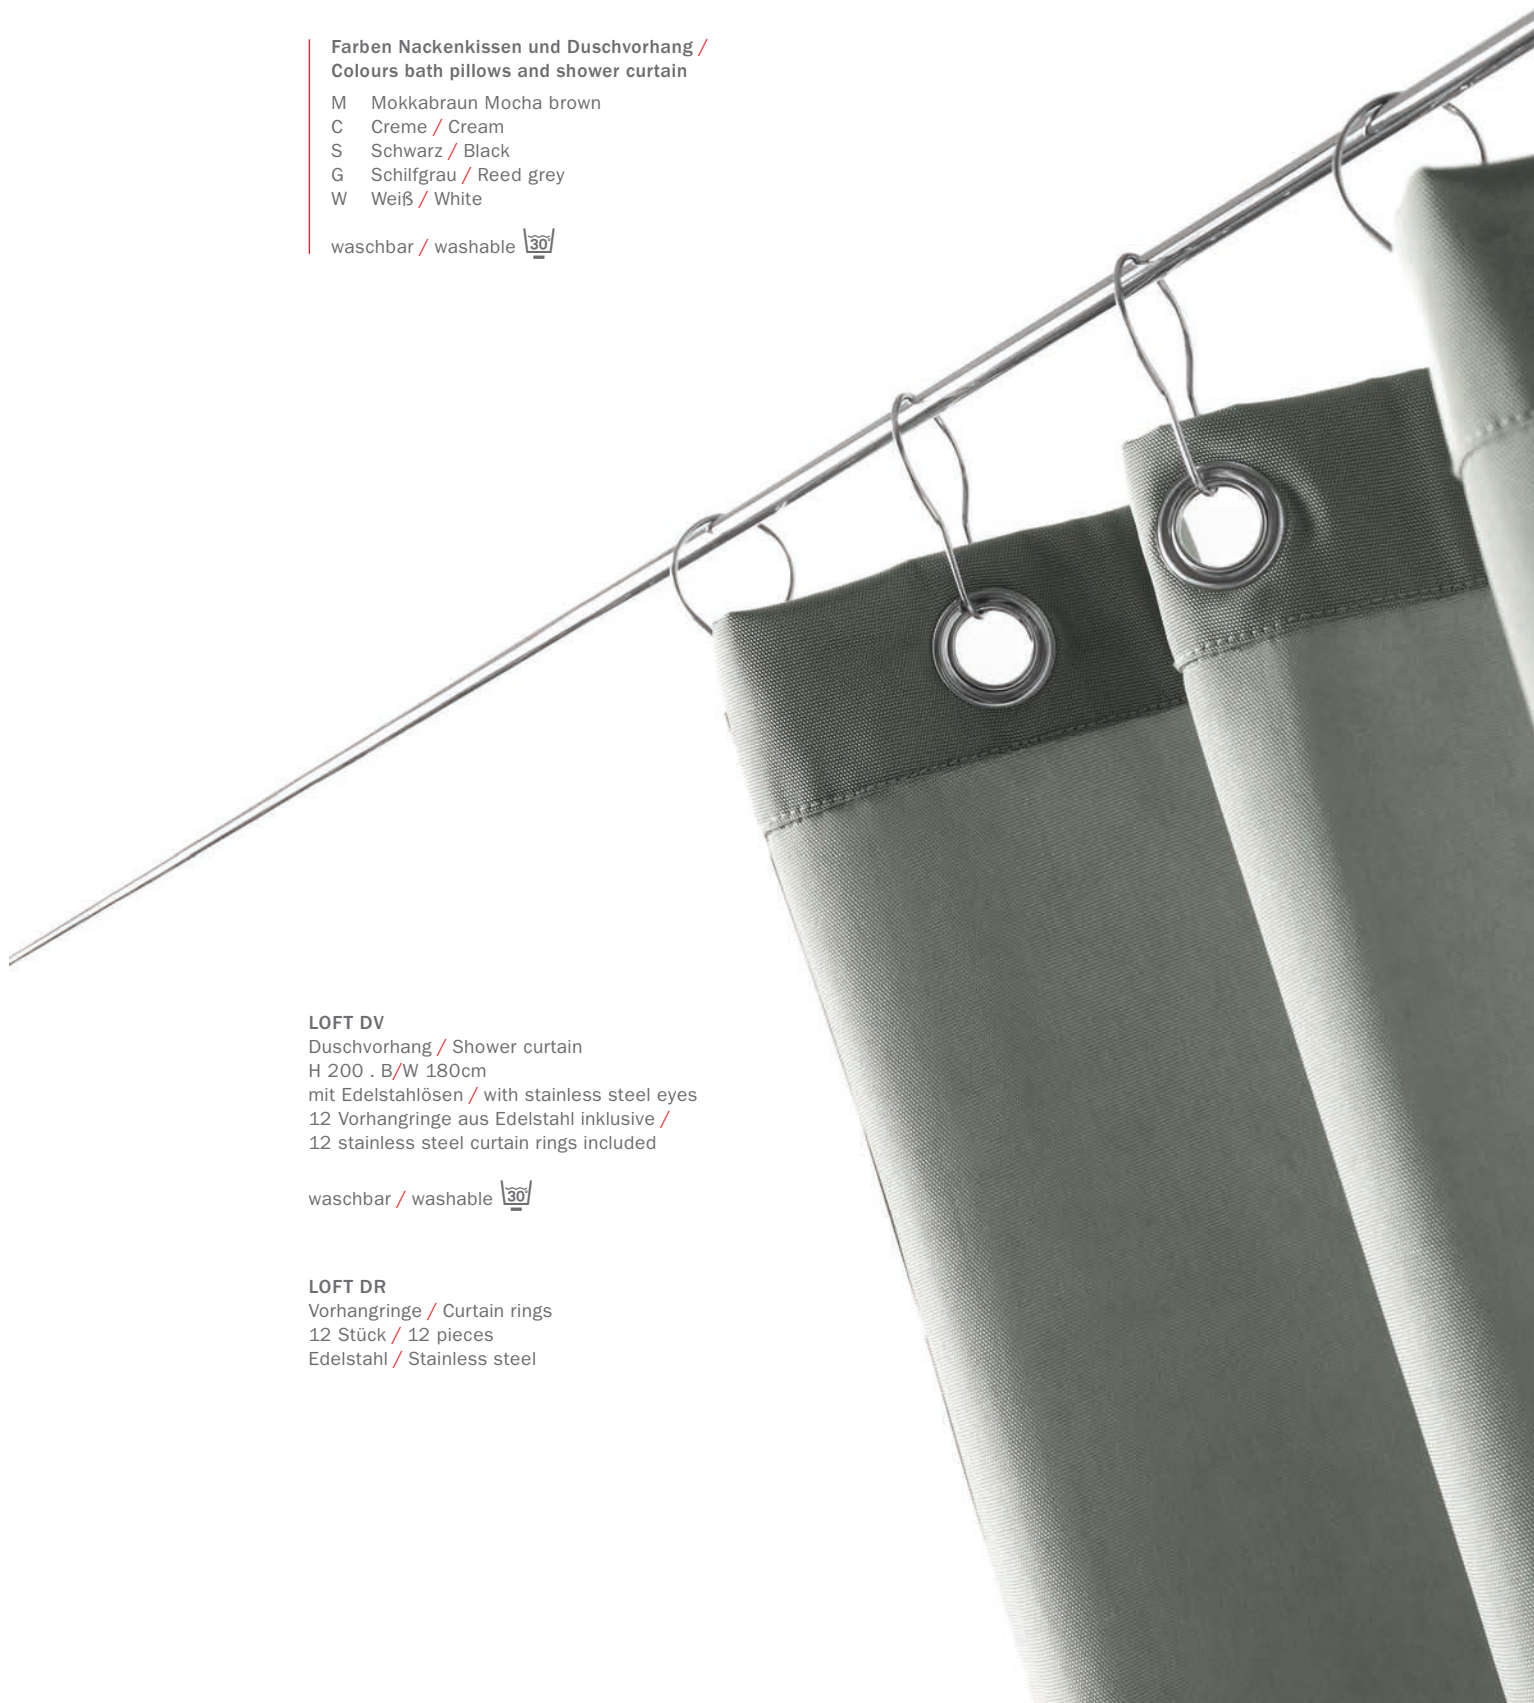

Farben Nackenkissen und Duschvorhang /
Colours bath pillows and shower curtain

- M Mokka Braun Mocha brown
- C Creme / Cream
- S Schwarz / Black
- G Schilfgrau / Reed grey
- W Weiß / White

waschbar / washable