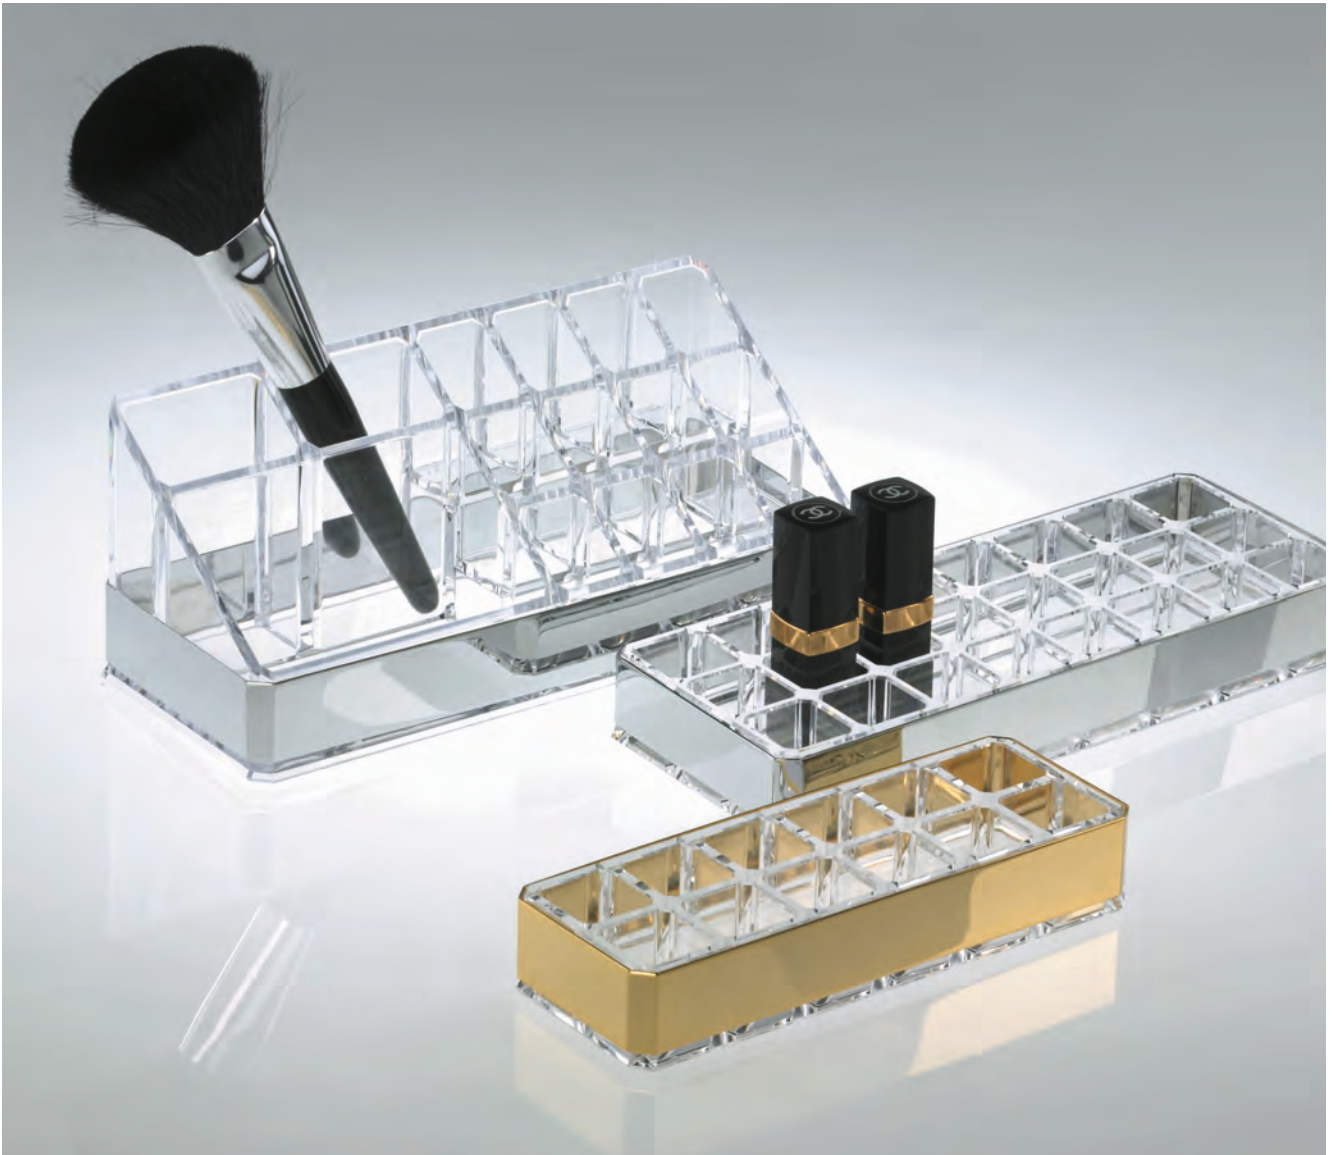

DW 409
Utensilienbehälter / Multi-purpose box
H 9 . B/W 22,5 . T/D 9cm

DW 408
Lippenstifthalter / Lipstick organizer
H 3 . B/W 23 . T/D 9cm
groß / big

DW 407
Lippenstifthalter / Lipstick organizer
H 3 . B/W 17,5 . T/D 6,5cm
klein / small

alle / all:
Acryl / Acryl
mit Chrom / with Chrom
mit Gold / with Gold