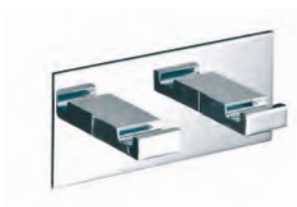

BK KHAK2
Hakenleiste selbstklebend. Auch als
Halterung für EASY Serie /
Cloth hook with 2 hooks self
adhesive. Can be used as holder for
EASY series.
H 5 . B/W 12 . T/D 4cm
Chrom Chrome