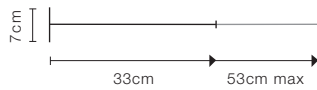

DW 735
Handtuchhalter / Towel rail
H 3 . B/W 7 . A/D 33 – 53cm
ausziehbar / extendable
2-armig / 2 arms
Chrom / Chrome