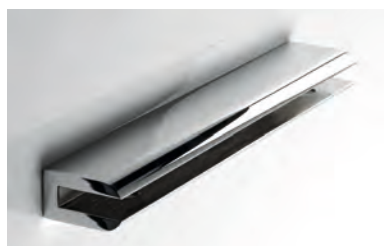

TB GKH

Glaskonsolenhalter /
Shelf holder
H 2 . B/W 20 . T/D 3,5cm
für Glasstärke bis 8mm /
for shelf 8mm max
Chrom / Chrome

CO GKH

Glaskonsolenhalter / Shelf holder
H 2 . B/W 3 . T/D 3cm
für Glasstärke 8mm / for shelf 8mm max
Chrom / Chrome
Nickel satiniert / Nickel satin
Gold / Gold
Schwarz matt / Black matt
Weiß matt / White matt

**Glasablage komplett /
Glass shelf complete**

TB GLA40

H 2 . B/W 40 . T/D 13cm

TB GLA60

H 2 . B/W 60 . T/D 13cm

TB GLA80

H 2 . B/W 80 . T/D 13cm

TB GLA100

H 2 . B/W 100 . T/D 13cm

alle / all:

Chrom / Chrome
mit Glasablage weiß satiniert 8mm /
with glass shelf white satin 8mm

DW 016

Wandregal / Wall rack
H 66 . B/W 40 . T/D 16cm
Chrom / Chrome
mit Glas klar / with glass clear