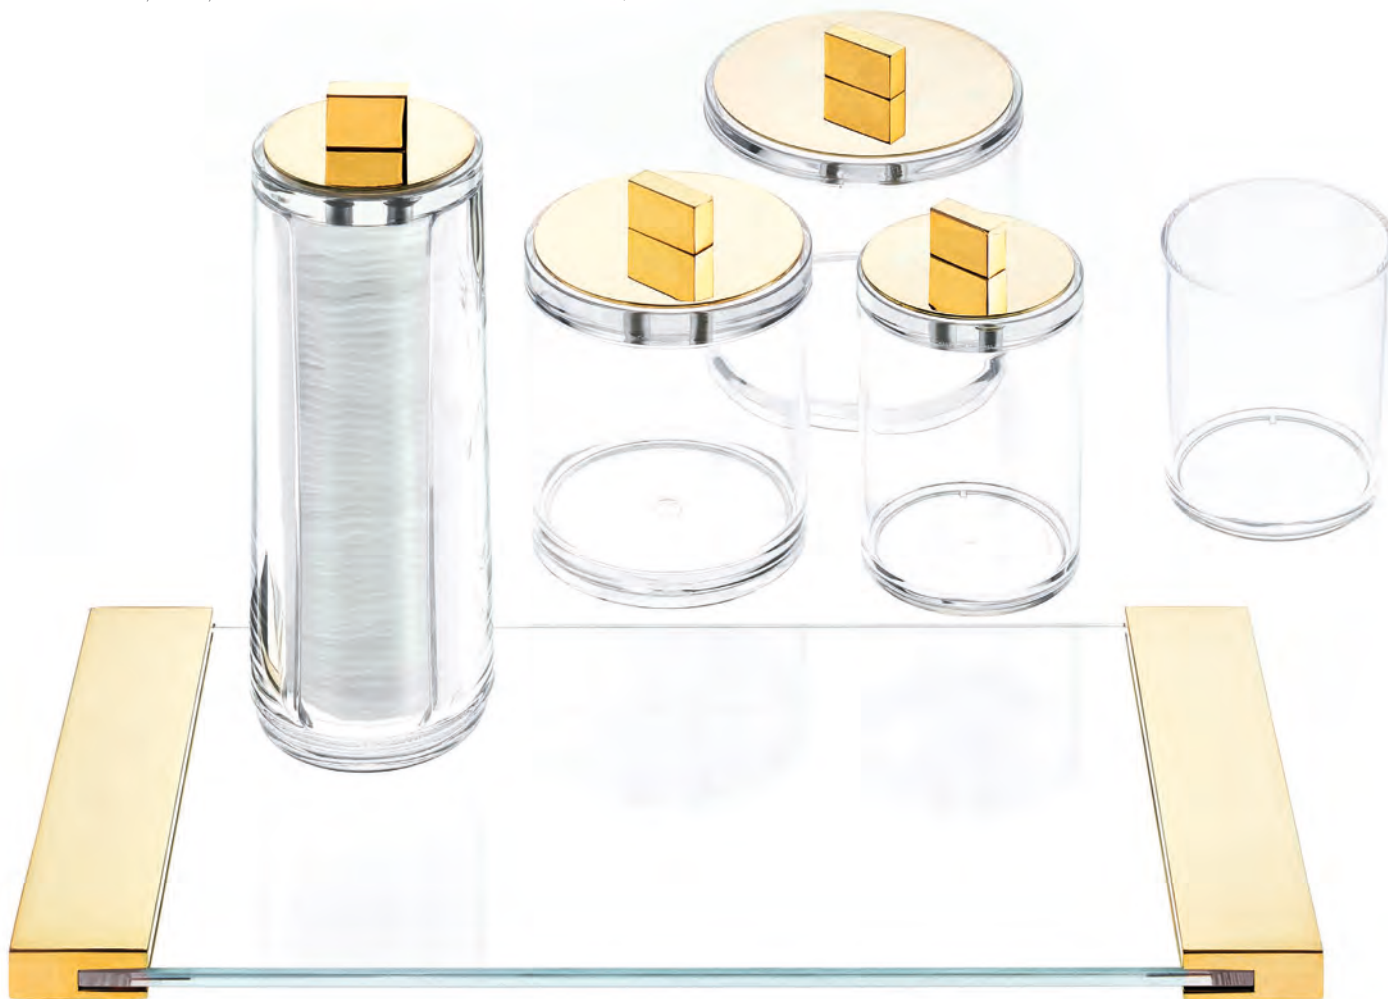

SKY TAB L
Tablett groß / Tray big
H 5 . B/W 36,5 . T/D 16cm

SKY TAB M
Tablett mittel / Tray medium
H 5 . B/W 29 . T/D 11,5cm

SKY TAB S
Tablett klein / Tray small
H 4 . B/W 23,5 . T/D 12,5cm

SKY WPB
 Wattepadbehälter /
 Recipient for cotton pads
 H 19,5 . Ø 7,5cm

Dose mit Deckel / Box with lid

SKY DMD L
 H 12 . Ø 11,5cm

SKY DMD M
 H 12 . Ø 9,5cm

SKY DMD S
 H 12 . Ø 7,5cm

SKY BER
 Becher rund / Tumbler round
 H 9,5 . Ø 7,5cm

TAB 34
 Tablett / Tray
 H 1,5 . B/W 34 . T/D 12cm
 Glas super clear / Glass super clear
 mit Chrom / with Chrome
 mit Gold / with Gold