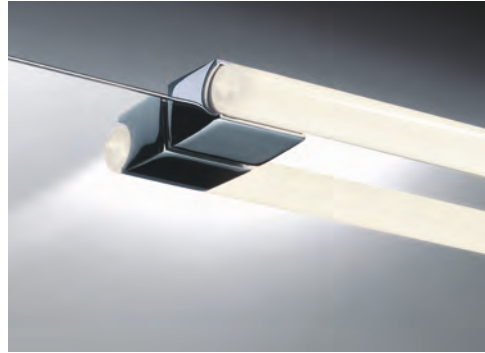

Passende Leuchtmittel / Suitable bulbs:

Stablampe / Linear lamp

Energiesparversion / Energy-Saving Version

LED

Siehe Preisliste Seite 44 / See pricelist page 44

OMEGA 10*
Spiegelaufsteckleuchte / Clip-on light for mirror
Sockel / Base H 4 . B/W 6,5 . T/D 5cm
1x S14s . 50/100cm . 120W max
Chrom / Chrome
Nickel satiniert / Nickel satin