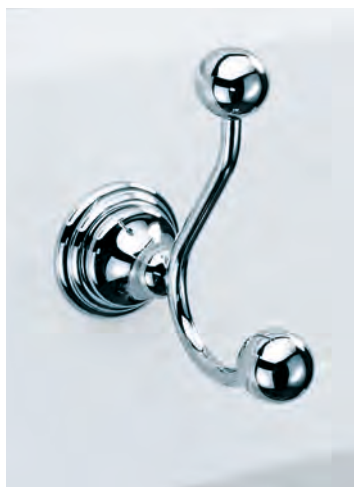

Haken / Hook

BK HAK1
 H 5 . B/W 1,5 . T/D 6cm
 Chrom / Chrome
 Nickel satiniert / Nickel satin

CL HAK2
 Haken doppelt / Hook double
 H 14,5 . B/W 6 . T/D 12,5cm

Chrom / Chrome
 Nickel poliert / Nickel polished
 Gold / Gold